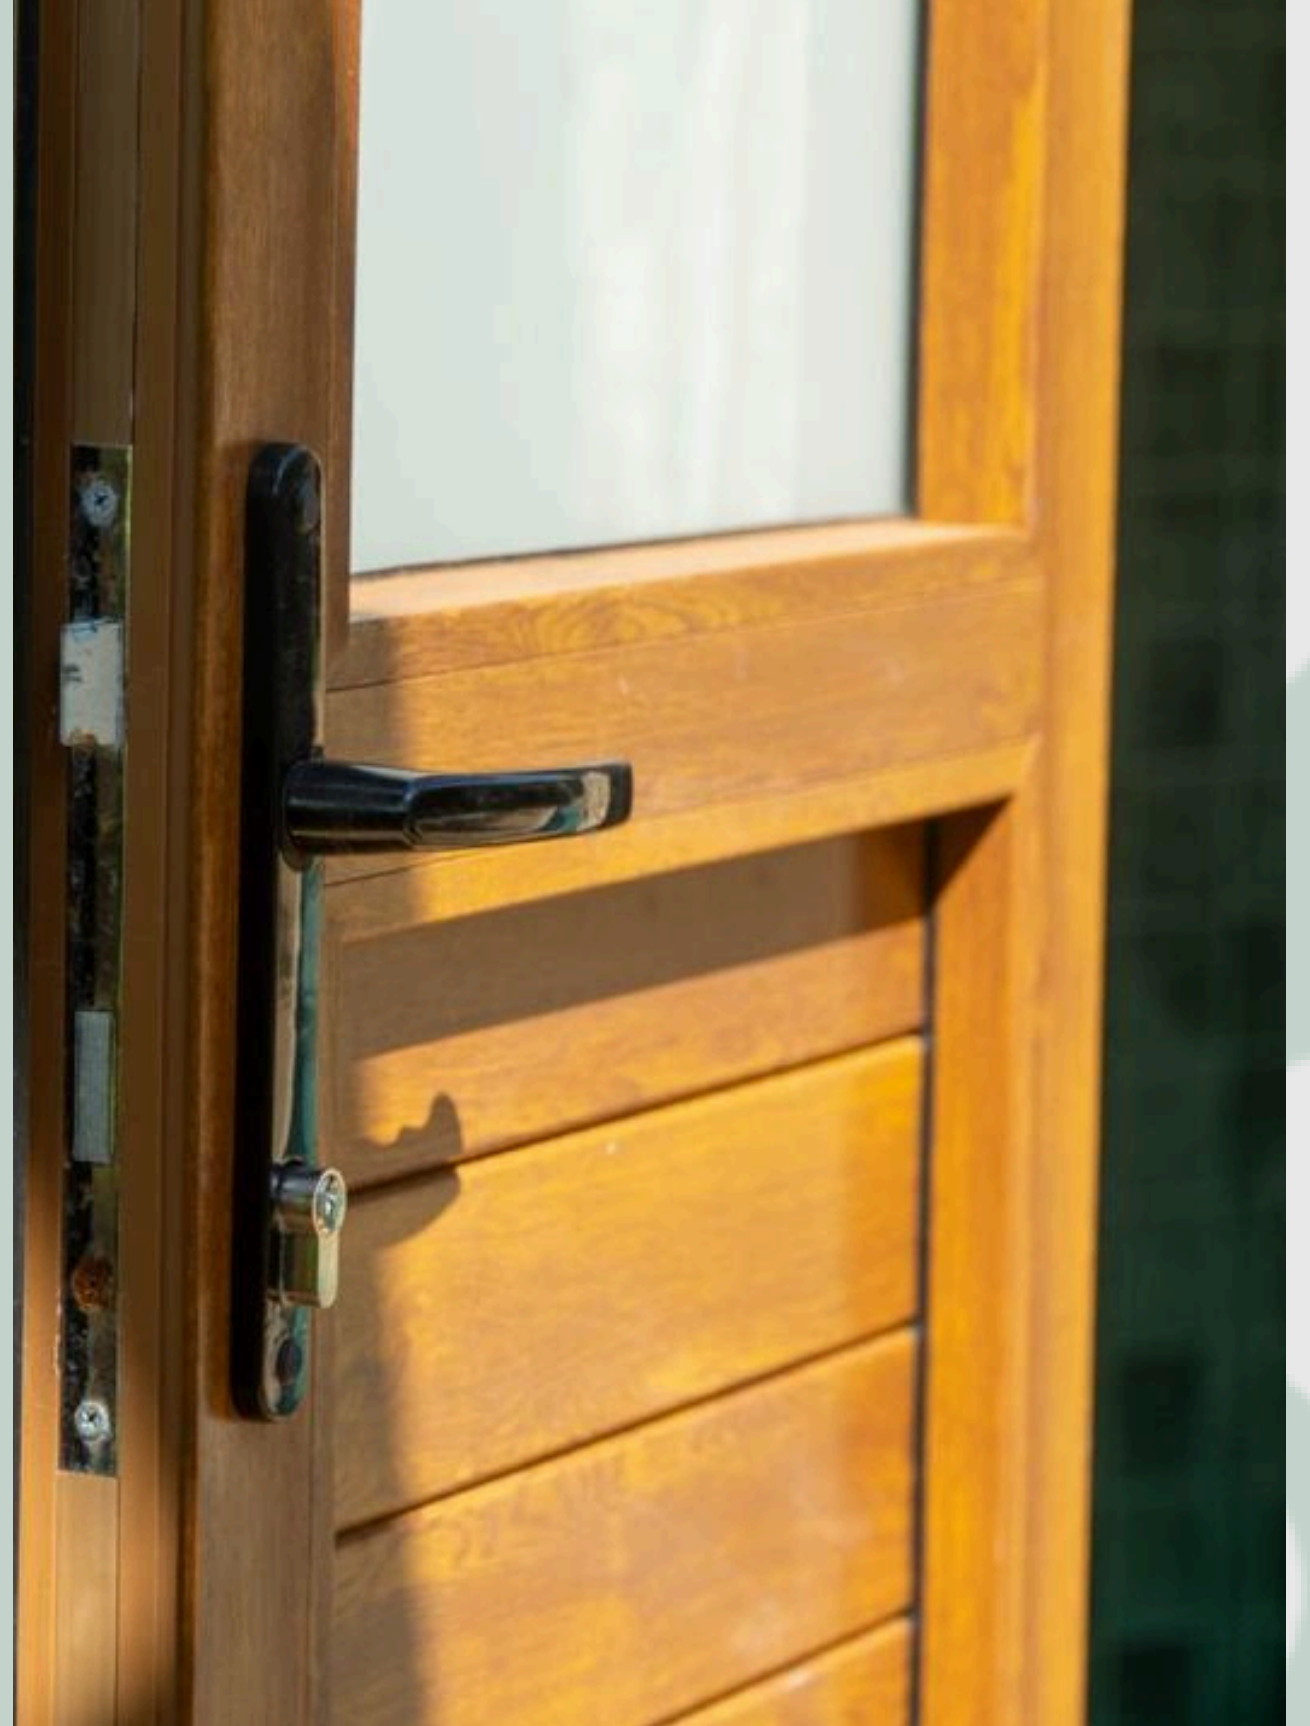

Isolamento térmico e acústico real

Zero manutenção: não oxida, não descasca

Vida útil superior há 10 anos

Produção sob medida com controle técnico

Sustentável e reciclável