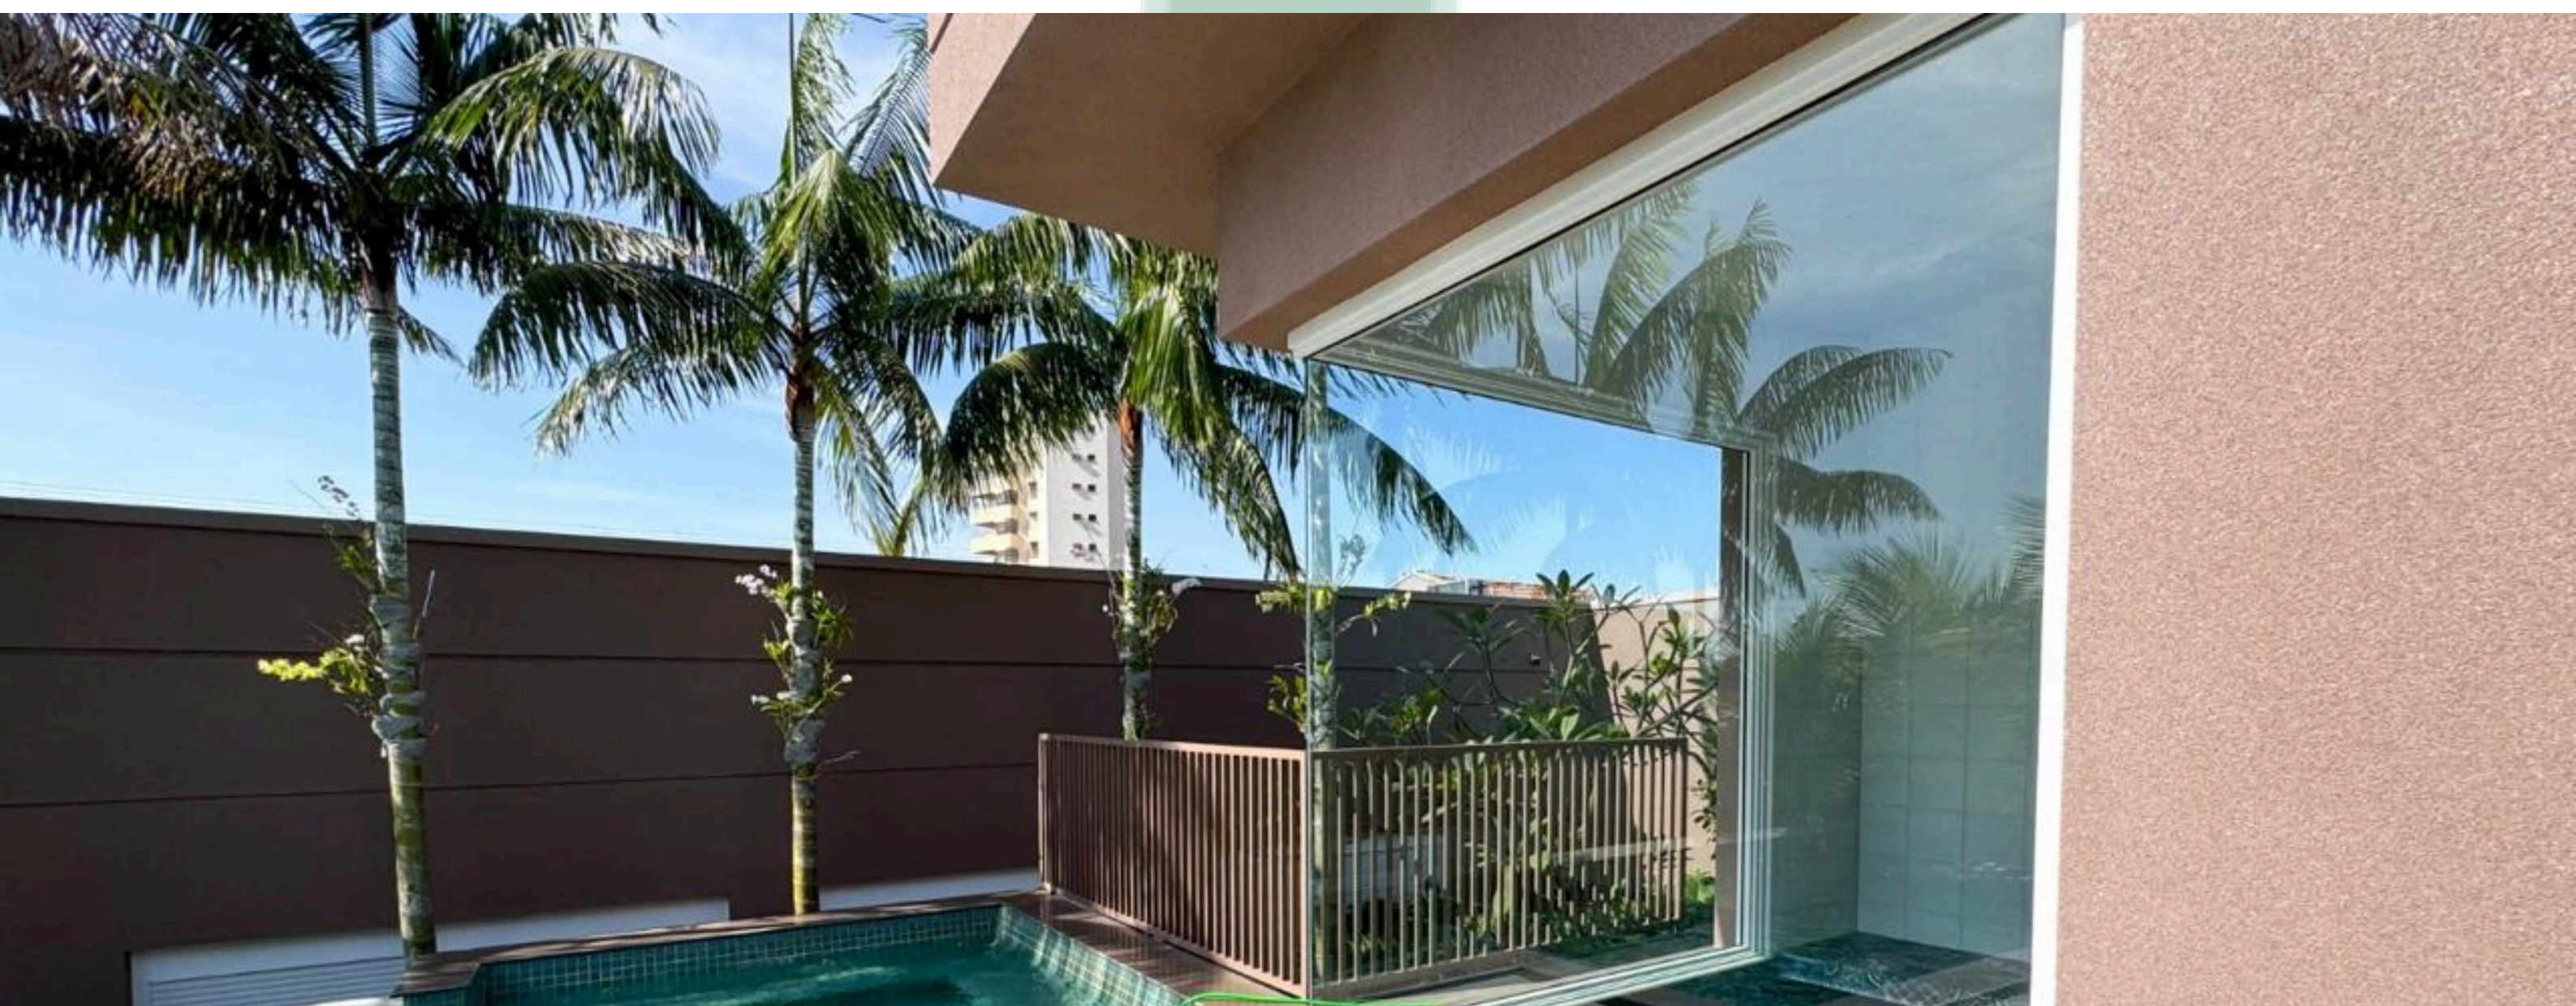

# APLICAÇÕES & PROJETOS

NOVA LINHA

D.DOORS

P O R T A S E M W P C

A D.Fiorese apresenta sua mais nova linha de produtos: D.doors.  
Portas produzidas em **WPC (Wood Plastic Composite)**, um material inovador une a beleza da madeira e a resistência do PVC.